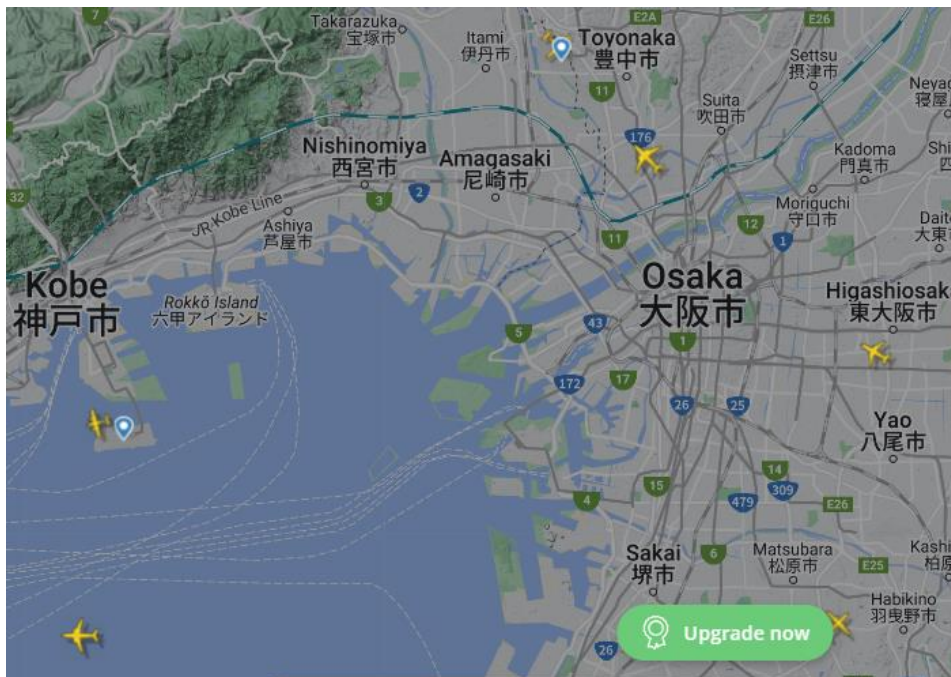

以上が一般的なエンターテイメントのライブカメラの例です。

※[サービスソリューション | 株式会社ミライト・ワン \(mirait-one.com\)](https://mirait-one.com) ➡サービス・ソリューション

参考

その他の URL:

[ライブカメラ の種類・効果 - Bing video](#)

[ライブカメラ 都道府県別 \(zero.jp\)](https://zero.jp)

[全国の道路ライブカメラ一覧 | ライブカメラ検索マップ「ライカメ」 \(note.com\)](https://note.com)

以上の URL を何回も見て、また YouTube 動画も見ました。「ライブカメラ 大阪国際空港」で検索 ➡「大阪空港 ライブカメラ」と候補があり選択

➡先ほど見たライブがありました。

➡更に見ると「絶叫 飛行機が近すぎ云々」の投稿動画ありました。丁度ライブカメラの画面の反対側一着陸線状あたりから撮影しているようです。面白いので長時間見てしまいました。

[https://www.youtube.com/watch?v=\\_dVfUftUf0Y&t=997s](https://www.youtube.com/watch?v=_dVfUftUf0Y&t=997s)

### 大阪空港地図

こちらあたりから撮影(千里川)

見ていると「Flightradar24」をスマホに入れ、次来る飛行機を把握し待ち構えていました。

<https://www.flightradar24.com/34.43,132.15/7>

近くに伊丹スカイパークがあり、飛行機好きは行くと楽しいと思います。